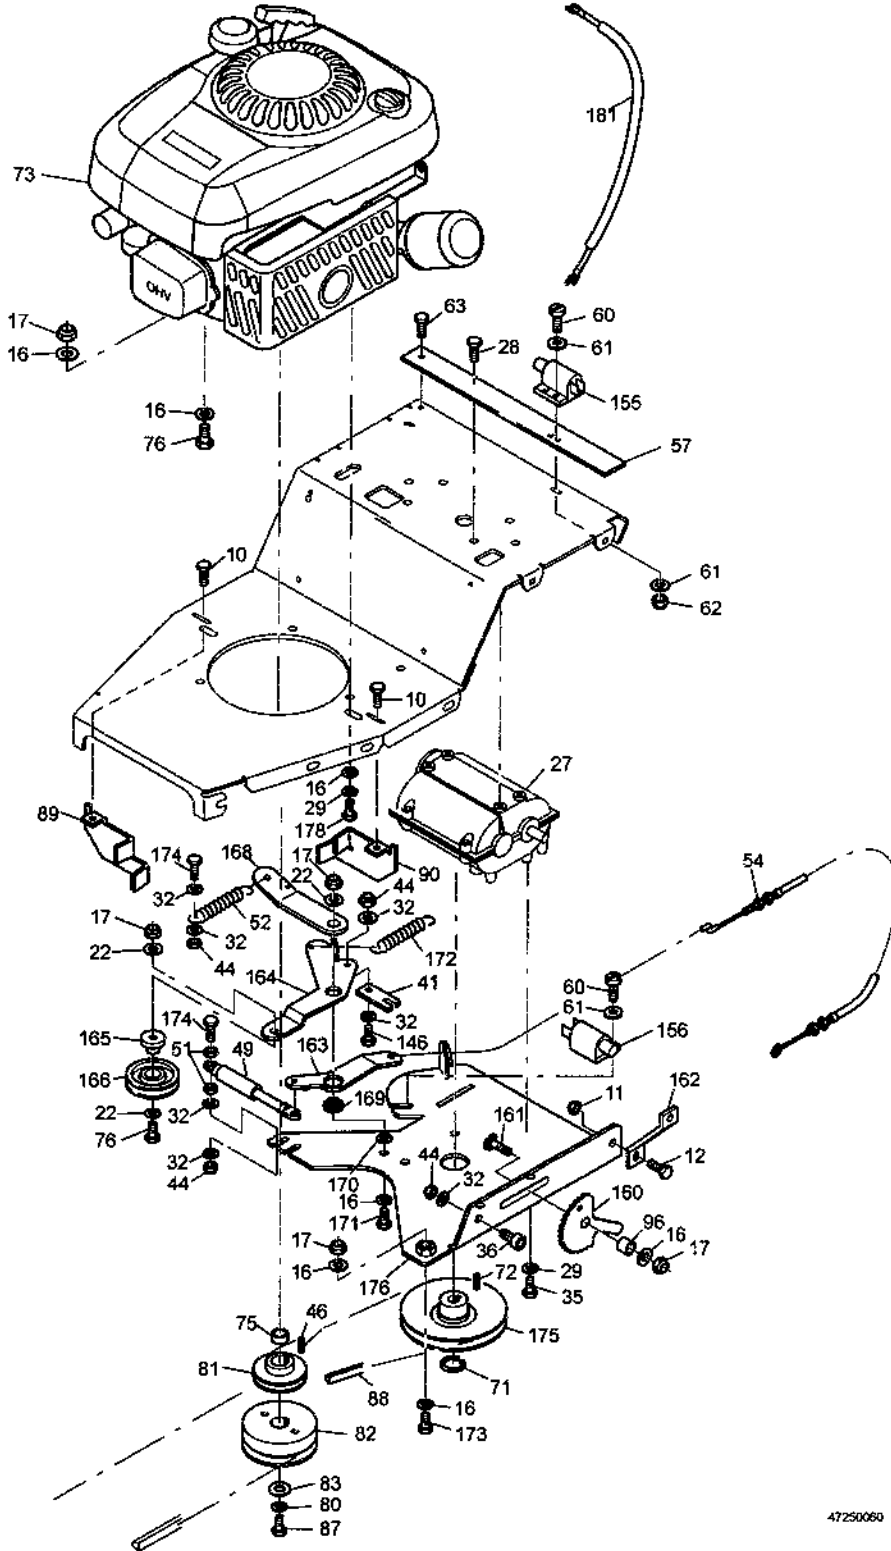

Stella®

Ersatzteilliste SM-65 Pro WY und WL

47250060