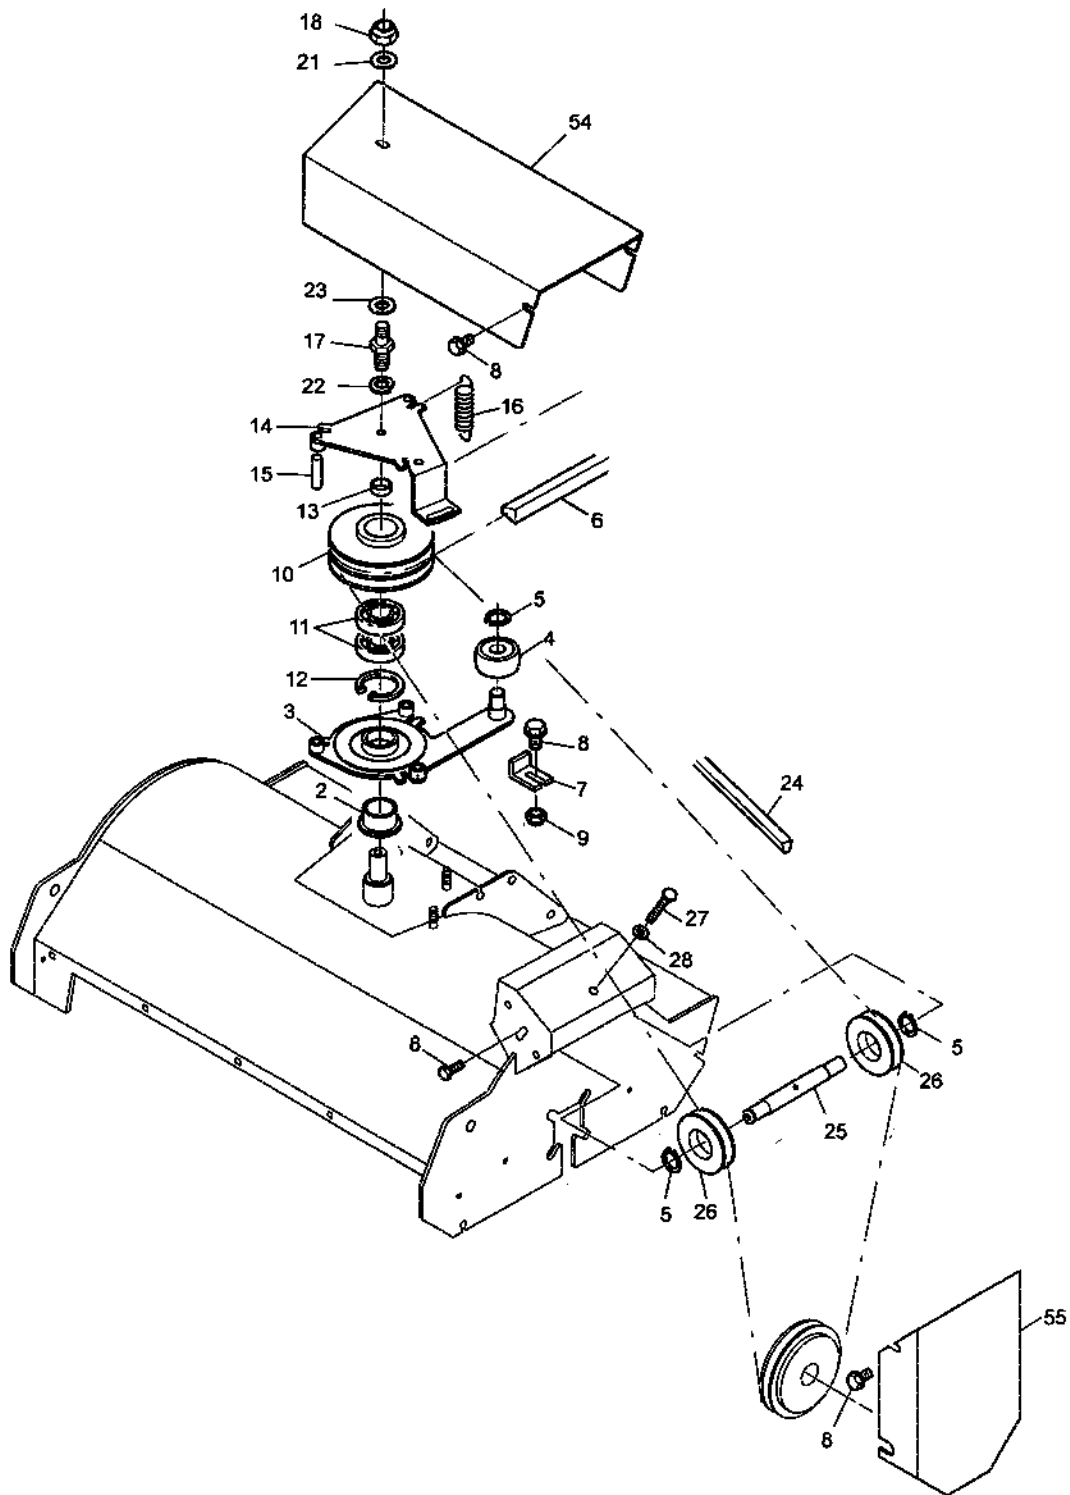

Ersatzteilliste SM-65 Pro WY und WL

135	00351	Klemmlasche Holm, kpl. VG	1
136	00352	Lagerring	2
137	00353	Gewindestange VG	1
138	70113	Skt.-Mutter M10 DIN 934 VG	1
139	00354	Holm, rechts lack.	1
140	00355	Holm, links VG	1
141	70922	Sicherungsring 55x2 DIN 471	1
142	81939	Sterngriffmutter	1
143	81950	Griffgummi rechts	1
145	00356	Bowdenzughalter lack.	1
146	70105	Skt.-Schraube M6x20 DIN 933 VG	2
147	00357	Abdeckblech, kpl. lack	1
149	70452	Skt.-Schraube M8x45 DIN 931 VG	4
151	82132	DU-Buchse 12 DU 16 3/4xB1	1
154	81951	Griffgummi links	1
155	81925	Kontaktschalter - Antrieb Anbaugerät -	1
156	81920	Kontaktschalter - Fahren -	1
160	00570	Hebel VG	1
161	70536	Flachr.-Schraube M8x60 DIN 603 VG	1
162	00502	Stützblech VG	1
163	00572	Hebel VG	1
164	00573	Spannrollenarm VG	1
165	00613	Distanzstück VG	1
166	81775	Keilriemenscheibe	1
168	00574	Hebel VG	1
169	00619	Distanzstück VG	1
170	70964	Karosseriescheibe 8,4x30 St-Zn	1
171	70755	Skt.-Schraube M8x35 DIN 933 VG	5
172	81905	Zugfeder	1
173	70035	Skt.-Schraube M8x30 DIN 933 VG	1
174	70250	Skt.-Schraube M6x30 DIN 933 VG	3
175	00579	Keilriemenscheibe kpl. VG	1
176	00569	Halteplatte, kpl. VG	1
178	70937	Skt.-Schraube 5/16"24UNFx1"	2
180	00644	Kabelbaum	1
181	00645	Kabel	1
182	82141	Betätigungshebel	1
183	00517	Bowdenzug, kpl.	1
184	82187	Rad, links	1
o.B.	82188	Rad, rechts	1
185	01058	Handschutzbügel, kpl. Gummiert	2
186	00528	Rohr, kpl. VG	2
187	70995	Hutmutter M8 DIN 917 VG	2
188	01234	Bremstrommel,kpl.	2
189	01095	Aufnahme,li.	1
o.B.	01094	Aufnahme,re.	1
190	01096	Bremshebel	2
191	00784	Bandbremse	2
193	70052	Skt.-Schraube M12x25 DIN 933 VG	8
194	70066	Federring A 12 DIN 127	8

Stella®

Ersatzteilliste SM-65 Pro WY und WL