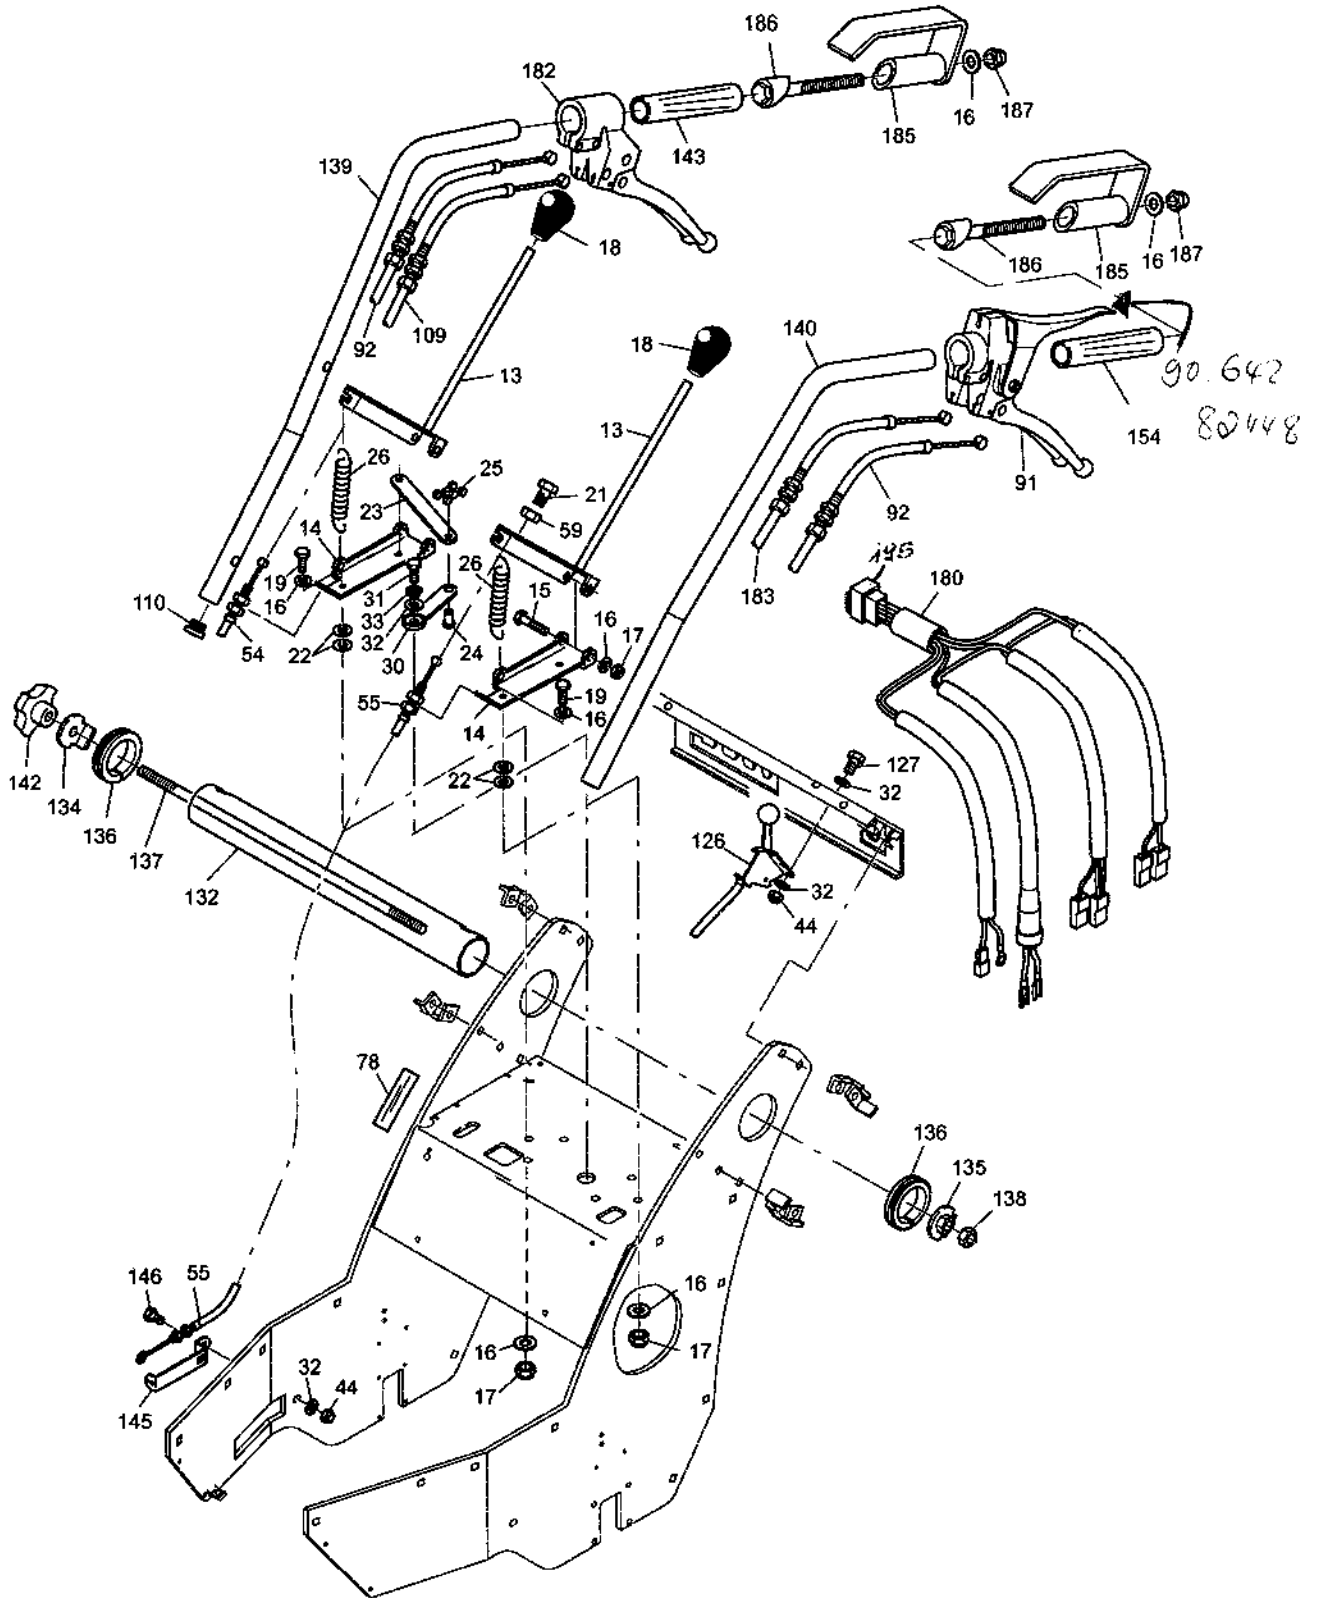

Stella®

Ersatzteilliste SM-65 Pro WY und WL